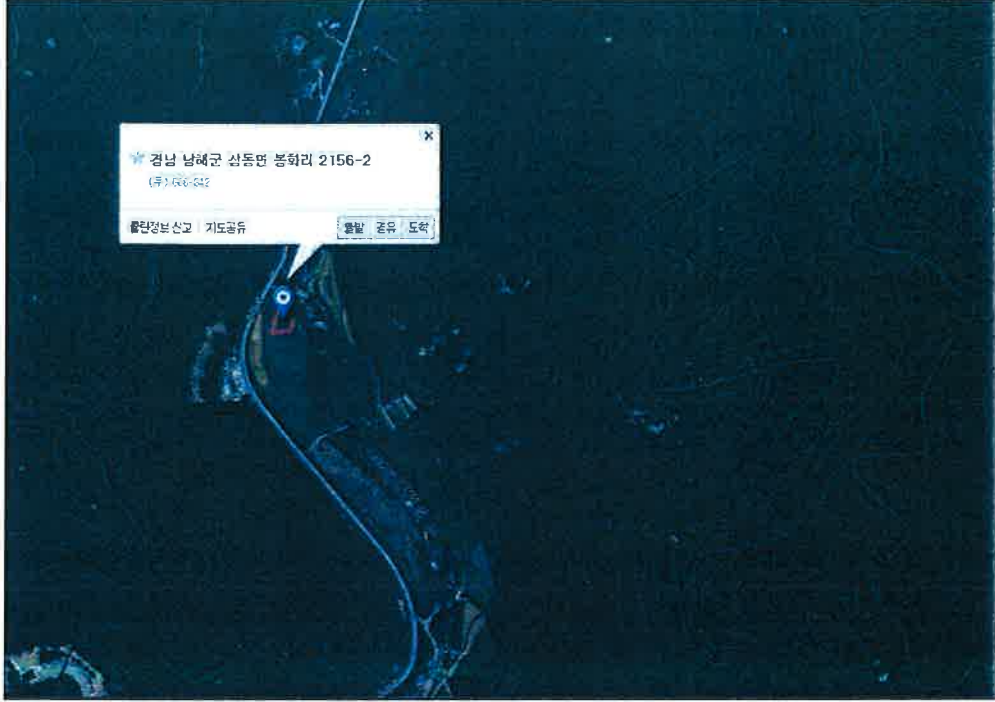

사 진 대 장

공 사 명	화천 고향의강 조성 CCTV 설치공사	구 분	지도
공종,위치	남해군 삼동면 봉화리 2156-2	사진설명	현장1

공 사 명	화천 고향의강 조성 CCTV 설치공사	구 분	현장
공종,위치	남해군 삼동면 봉화리 2156-2	사진설명	현장1-1

공 사 명	화천 고향의강 조성 CCTV 설치공사	구 분	현장
공종,위치	남해군 삼동면 봉화리 2156-2	사진설명	현장1-2

공 사 명	화천 고향의강 조성 CCTV 설치공사	구 분	현장
공종,위치	남해군 삼동면 봉화리 2156-2	사진설명	현장1-3

공 사 명	화천 고향의강 조성 CCTV 설치공사	구 분	지도
공종,위치	남해군 삼동면 봉호리 1276-2	사진설명	현장2

공 사 명	화천 고향의강 조성 CCTV 설치공사	구 분	현장
공종,위치	남해군 삼동면 봉호리 1276-2	사진설명	현장2-1