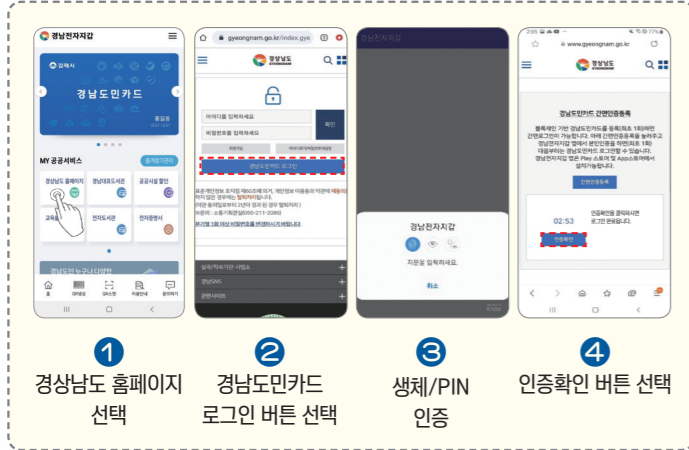

- QR코드 스캔**: 안드로이드폰과 아이폰 QR코드 스캔
- 설치 선택**: 앱 정보 화면에서 '설치' 버튼 선택
- 설치완료**: 앱 정보 화면에서 '설치완료' 버튼 선택

경남도민카드 발급 절차

경남 거주자인 경우 휴대폰 본인인증을 거쳐 경남도민카드를 발급 받으실 수 있습니다.

경남대표도서관 서비스

경남도민카드 발급자는 경남대표도서관에 직접 방문하지 않고 회원증을 모바일로 발급이 가능하며, 전자도서관과 스마트도서관(무인도서대출)을 즉시 이용할 수 있습니다.

경남대표도서관 신규 회원 * 기존회원은 ③~⑦ 과정 생략

경남통합 전자도서관

경남도민카드로 경남대표도서관 회원증을 발급받은 도민은 전자책, 오디오북 대출 등 경남통합전자도서관을 즉시 이용할 수 있습니다.

김해시 정보화교육장

교육장에 비치된 QR코드를 스캔하면 자동으로 출석체크가 가능합니다.

출석방법

공공시설 감면자격 확인

공공시설 이용 시 감면대상 자격을 경남도민카드를 제시하여 간편하게 확인을 받을 수 있습니다.

- ▶ 자격확인 : 도민(거주시군), 장애정도, 국가유공자, 기초생활수급자, 다자녀, 한부모가족 여부
- ▶ 시범운영 시설 : 진해해양공원, 경상남도수목원(이용 시설 확대 예정)

QR코드 스캔 : 진해해양공원

경상남도 홈페이지 간편로그인

경남전자지갑 앱 MY공공서비스 메뉴에서 경상남도 홈페이지를 선택하여 경남도민카드 로그인을 클릭하고 생체(지문)인증을 하면 간편하게 홈페이지를 로그인 할 수 있습니다.

로그인 방법

대표소 제시 : 경상남도수목원