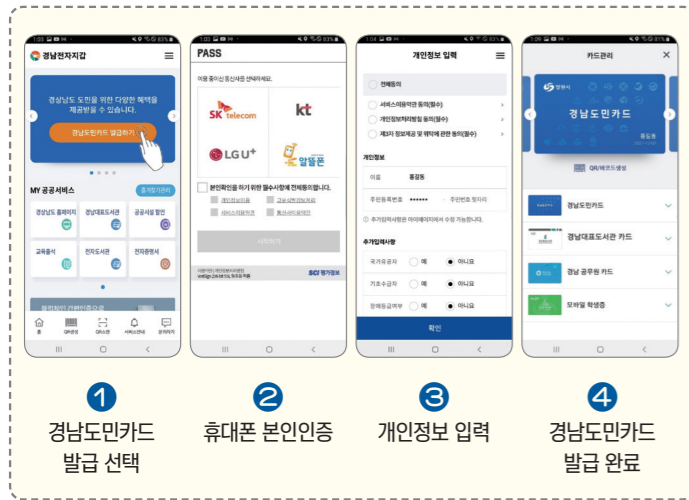

경남전자지갑 앱 메인 화면 구성

- 전체메뉴**: 앱 상단 우측 햄버거 메뉴 아이콘
- 디지털카드 선택 영역**: (경남도민카드, 도서회원카드 등이 나타남)
- My 공공서비스 영역**: (즐거찾기관리를 통해 도민이 자주 사용하는 서비스 선택)
- 이벤트 / 캠페인**: (경상남도에서 제공하는 이벤트 / 캠페인을 표시)
- 홈/QR생성 QR스캔 이용안내 문의하기**: (QR코드, 앱 이용 안내와 문의를 편리하게 사용)

“블록체인 기반의 본인확인과 공공서비스를 즐겨 보세요!”

경남전자지갑 앱 서비스 안내

경남전자지갑 서비스 소개

“경남전자지갑”은 경남도민들이 경남도민카드, 경남대표도서관 회원증 등 다양한 디지털 카드를 스마트폰에 담아 본인(신원)을 확인하고, 공공서비스를 이용하는 블록체인 기반 디지털 서비스입니다. 경상남도 및 경남대표도서관 홈페이지 간편로그인, 공공시설 감면자격 간편확인 등 공공서비스를 안전하고 편리하게 이용할 수 있습니다.

- 경남대표도서관
- 모바일 회원증 발급(비대면 발급), 전자도서관 및 스마트폰 이용
- 창원시 진해해양공원
- 시설이용요금 감면자격 간편 확인 (지역민, 장애인, 자녀수 등)
- 김해시 정보화 교육장
- 온라인 출석 체크
- 경상남도 홈페이지
- 간편로그인

경남전자지갑 앱 설치 방법

구글플레이, 앱스토어에서 “경남전자지갑”을 검색 또는 아래 QR코드 스캔 후 앱을 설치합니다.

- QR코드 스캔**: 안드로이드폰과 아이폰 QR코드 스캔
- 설치 선택**: 앱 정보 화면에서 '설치' 버튼 선택
- 설치완료**: 앱 정보 화면에서 '설치완료' 버튼 선택

경남도민카드 발급 절차

경남 거주자인 경우 휴대폰 본인인증을 거쳐 경남도민카드를 발급 받으실 수 있습니다.

경남대표도서관 서비스

경남도민카드 발급자는 경남대표도서관에 직접 방문하지 않고 회원증을 모바일로 발급이 가능하며, 전자도서관과 스마트도서관(무인도서대출)을 즉시 이용할 수 있습니다.