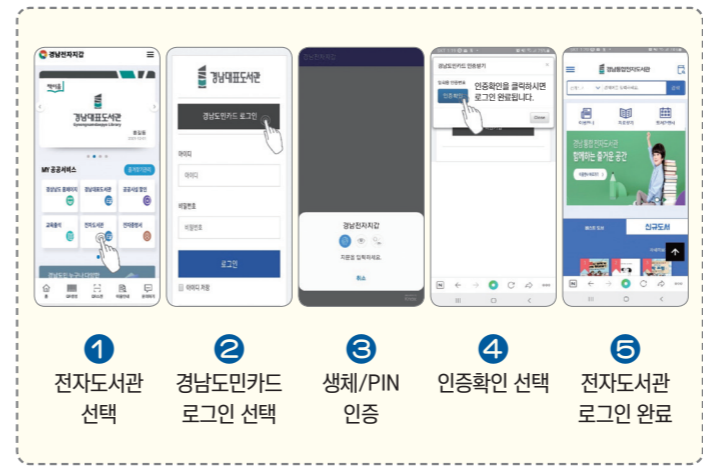

- 경남대표도서관
- 모바일 회원증 발급(비대면 발급), 전자도서관 및 스마트폰 이용
- 창원시 진해해양공원
- 시설이용요금 감면자격 간편 확인 (지역민, 장애인, 자녀수 등)
- 김해시 정보화 교육장
- 온라인 출석 체크
- 경상남도 홈페이지
- 간편로그인

경남전자지갑 앱 설치 방법

구글플레이, 앱스토어에서 “경남전자지갑”을 검색 또는 아래 QR코드 스캔 후 앱을 설치합니다.

- QR코드 스캔**: 안드로이드폰과 아이폰 QR코드 스캔
- 설치 선택**: 앱 정보 화면에서 '설치' 버튼 선택
- 설치완료**: 앱 정보 화면에서 '설치완료' 버튼 선택

경남도민카드 발급 절차

경남 거주자인 경우 휴대폰 본인인증을 거쳐 경남도민카드를 발급 받으실 수 있습니다.

경남대표도서관 서비스

경남도민카드 발급자는 경남대표도서관에 직접 방문하지 않고 회원증을 모바일로 발급이 가능하며, 전자도서관과 스마트도서관(무인도서대출)을 즉시 이용할 수 있습니다.

경남대표도서관 신규 회원 * 기존회원은 ③~⑦ 과정 생략

경남통합 전자도서관

경남도민카드로 경남대표도서관 회원증을 발급받은 도민은 전자책, 오디오북 대출 등 경남통합전자도서관을 즉시 이용할 수 있습니다.

김해시 정보화교육장

교육장에 비치된 QR코드를 스캔하면 자동으로 출석체크가 가능합니다.

출석방법

공공시설 감면자격 확인

공공시설 이용 시 감면대상 자격을 경남도민카드를 제시하여 간편하게 확인을 받을 수 있습니다.

- ▶ 자격확인 : 도민(거주시군), 장애정도, 국가유공자, 기초생활수급자, 다자녀, 한부모가족 여부
- ▶ 시범운영 시설 : 진해해양공원, 경상남도수목원(이용 시설 확대 예정)

QR코드 스캔 : 진해해양공원

경상남도 홈페이지 간편로그인

경남전자지갑 앱 MY공공서비스 메뉴에서 경상남도 홈페이지를 선택하여 경남도민카드 로그인을 클릭하고 생체(지문)인증을 하면 간편하게 홈페이지를 로그인 할 수 있습니다.