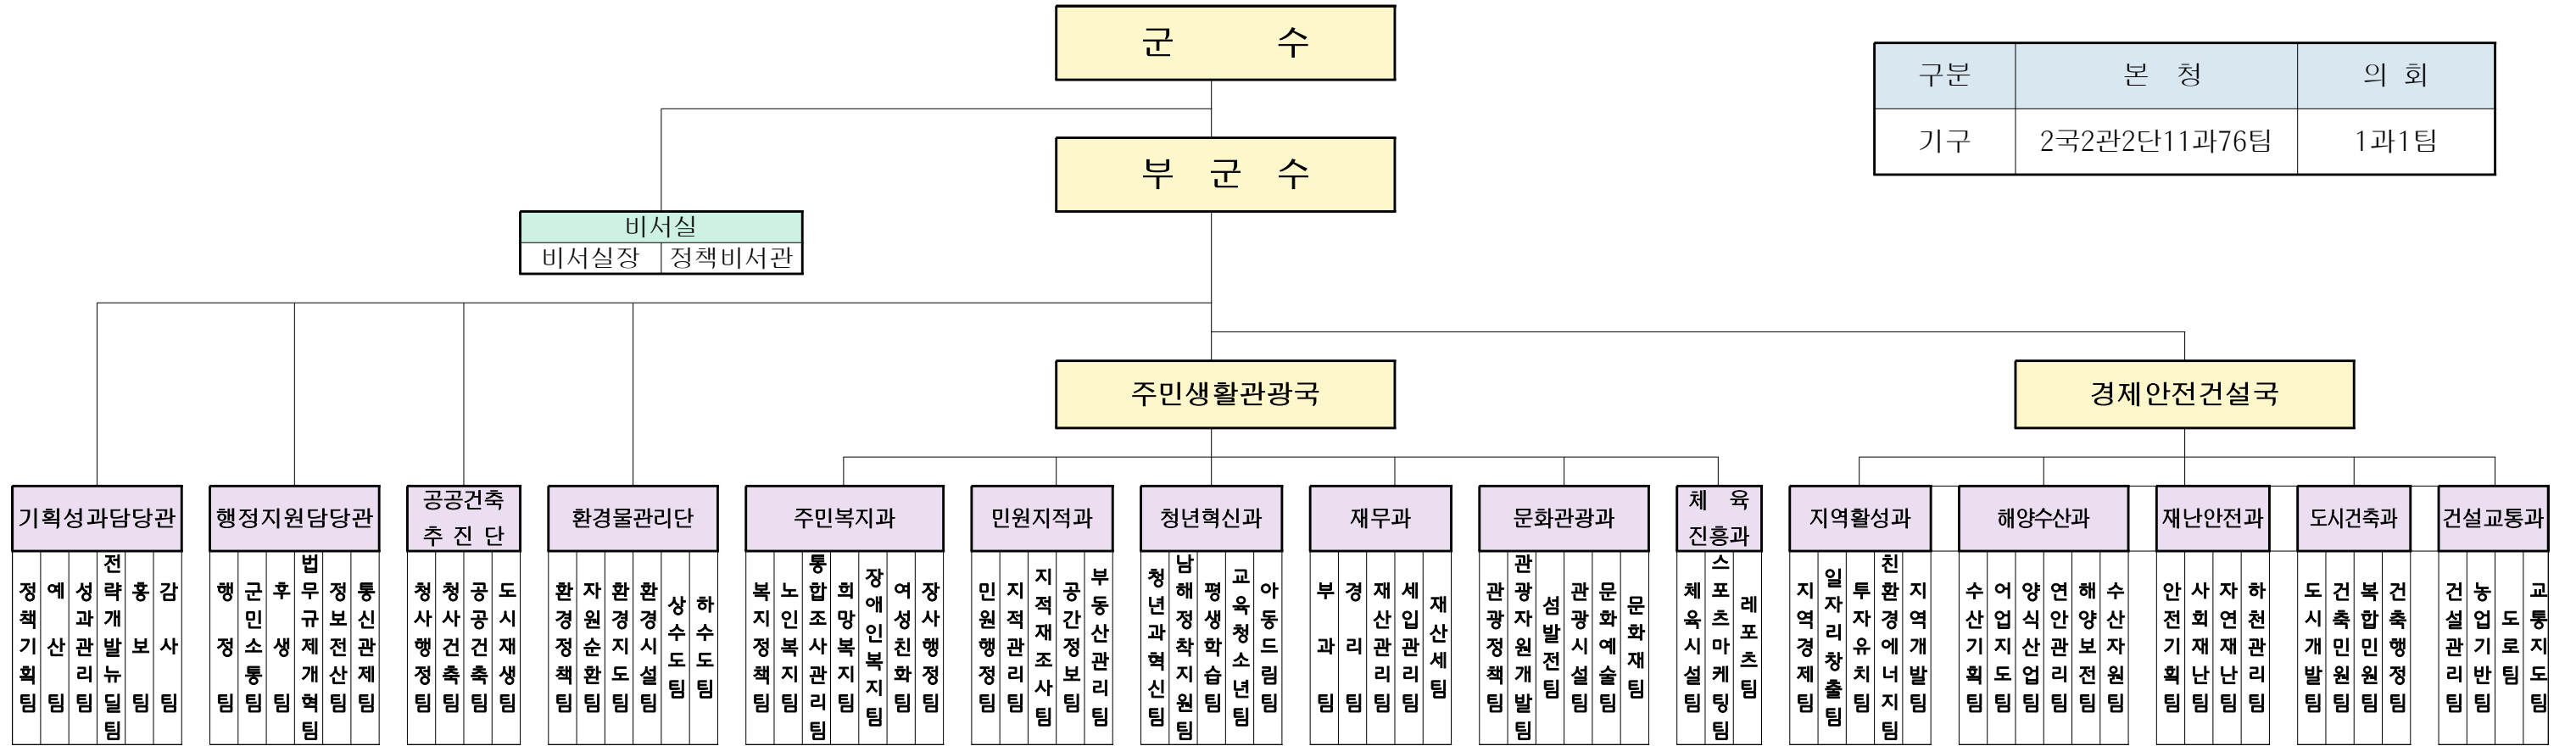

남해군 기구표 (본청)

구분	본청	의회
기구	2국2관2단11과76팀	1과1팀

남해군의회 기구표